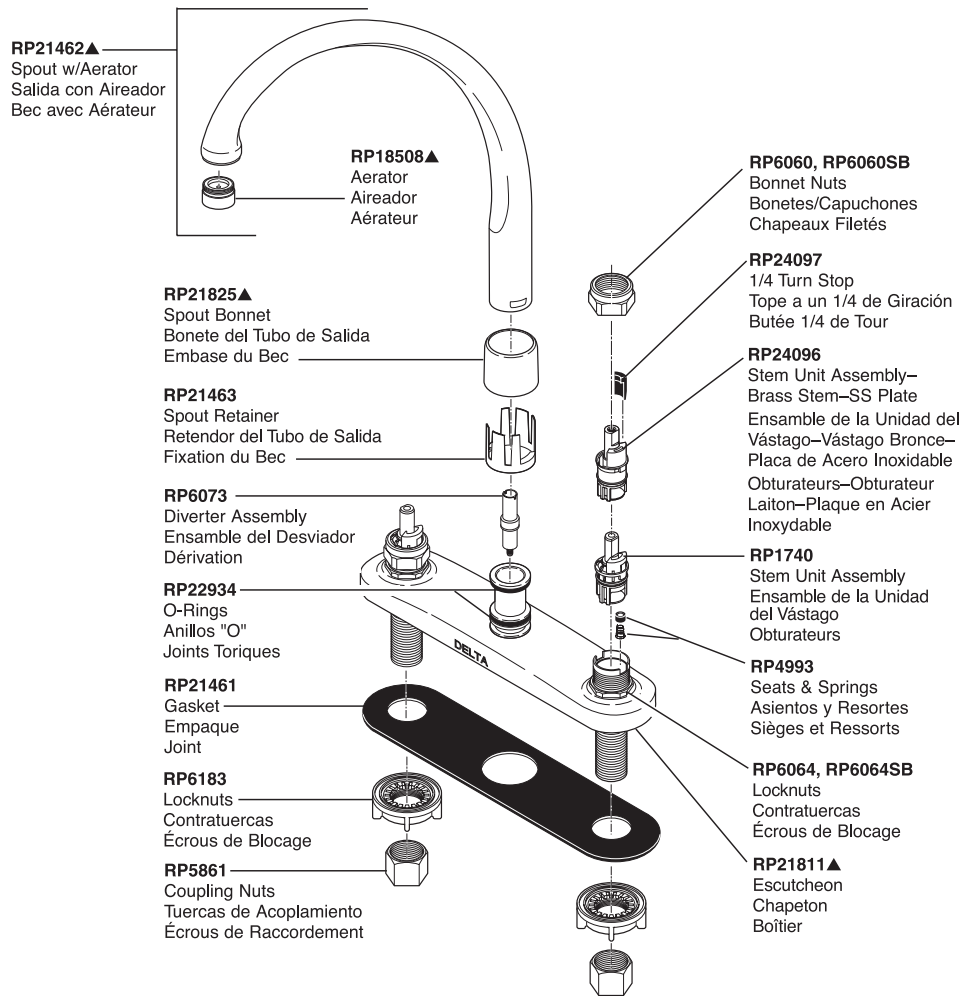

# Waterfall® Two-Handle Kitchen Faucet Robinetterie de Cuisine à Manette Double Waterfall®

Llave de Dos Manijas Waterfall® para Cocina

Models/Modelos/Modèles 2174, 2176, 2474 & 2476 Series/Series/Seria

Waterfall® Kitchen

## SERIES /SERIES /SERIA 2474 & 2476 – Quick-Snap®

**RP39345▲**  
Spray & Hose Assembly  
Ensamble de la Manguera y Rociador  
Douchette et Tuyau Souple

**RP6015▲**  
Support Assembly  
Ensamble del Soporte Support

### Non Quick-Snap® Models

**RP6011 Black / Negro**

Spray & Hose Assembly—Chrome Band  
 Ensamble de la Manguera y Rociador—Anillo de Cromo

**RP17781 White / Blanco**

Spray & Hose Assembly—Chrome Band  
 Ensamble de la Manguera y Rociador—Anillo de Cromo

**RP26878 Black / Negro**

Spray & Hose Assembly—6'  
 Ensamble de la Manguera y Rociador—6'

**RP26879 Black / Negro**

Spray & Hose Assembly—8'  
 Ensamble de la Manguera y Rociador—8'

If unsure if your faucet is Quick-Snap® and was manufactured BEFORE September 2002, please order: **RP31612▲**  
 Si no está seguro si la llave de agua es Quick-Snap® y fue fabricada ANTES de Septiembre 2002, por favor ordene: **RP31612▲**